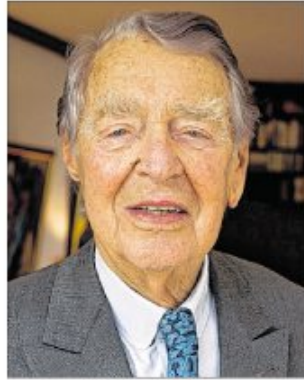

A close-up photograph of a lit candle, held gently in two hands. The candle is the central focus, with a bright flame and a warm, orange glow. The hands are softly blurred, emphasizing the candle. The background is dark, making the light from the candle stand out.

KONDOLENZEN

Berthold Beitz Prof. Dr.

Die Gemeinde Gerlos gibt in Trauer Nachricht vom Ableben ihres Ehrenbürgers

Prof. Dr. h. c. mult. Berthold Beitz

**Vorsitzender des Kuratoriums der Alfred Krupp von Bohlen und
Halbach-Stiftung
Ehrenvorsitzender des Aufsichtsrats der ThyssenKrupp AG
Ehrenbürger der Gemeinde Gerlos**

welcher am Dienstag, den 30. Juli 2013, im Alter von 99 Jahren verstorben ist.
Mit Berthold Beitz ist eine große Persönlichkeit von uns gegangen, ein Visionär,
dessen Wirken jahrzehntelang maßgeblich die internationale Wirtschaft
mitgeprägt hat.