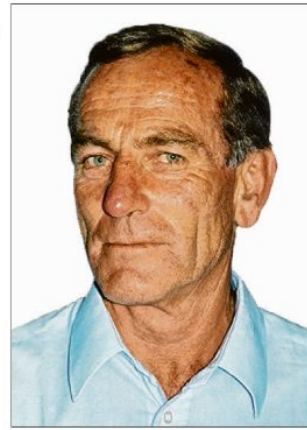

In Liebe und Dankbarkeit nehmen wir Abschied von meinem lieben Mann,
unserem herzenguten Tata, Schwiegervater, liebevollen Opa, Uropa,
Bruder, Schwager, Onkel und Paten, Herrn

Gottfried Schneider

„Schlatter Friedl“

* 5. 7. 1940 † 13. 3. 2019

der nach geduldig ertragener Krankheit und gestärkt
durch den Empfang der hl. Sakramente friedlich entschlafen ist.

Am Samstag, dem 16. März 2019, um 8.15 Uhr begleiten wir unseren lieben Friedl
vom Trauerhaus Neustift, Neder, Wiesenweg 10, zum Begräbnisgottesdienst
um 9 Uhr in die Pfarrkirche, wo wir uns von ihm verabschieden.
Die Urnenbeisetzung findet zu einem späteren Zeitpunkt im engsten Familienkreis statt.
Neustift im Stubaital, Buchkirchen, im März 2019

In liebevoller Erinnerung:

deine **Traudl**

Kinder: **Othmar, Andreas** mit **Ricarda, Daniel**

Renate mit **Sarah** und **Julian**

Paul mit **Karin, René** und **Marco**

Petra, Lisa mit Urenkelin **Ida, Klaus**

Geschwister: **Barbara** und **Leo** mit Familien

Schwägerinnen: **Olga, Lisl** und **Maria** mit Familien

im Namen der Patenkinder, aller Verwandten, Freunde und Bekannten

Den Rosenkranz beten wir am Donnerstag und Freitag um 19.30 Uhr
im Trauerhaus Neustift, Neder, Wiesenweg 10.

*Tata, hab Dank
für deine große Liebe,
für all dein Mühen, all dein Tun.
Gott lohne dir für so viel Liebe,
du mögest sanft in Frieden ruhn.*

Gedenkkerzen